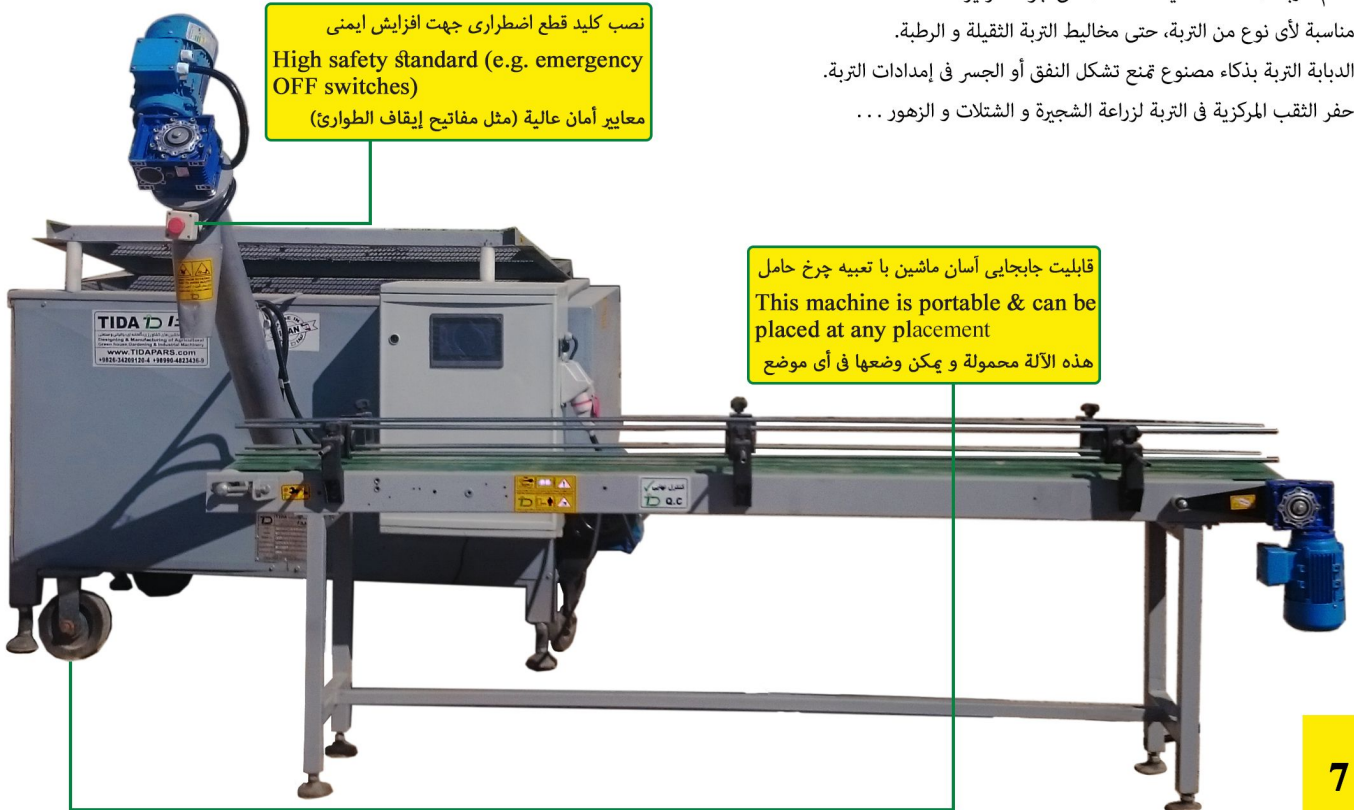

آلة حشو للتربة

يستخدم هذا الجهاز في الدفيئات الزراعية، الزراعة و الغابات.

- نظام التربة المصممة خصيصا للحفاظ على جودة الركيزة.
- مناسبة لأي نوع من التربة، حتى مخاليط التربة الثقيلة و الرطبة.
- الدبابة التربة بذكاء مصنوع تمنع تشكل النفق أو الجسر في إمدادات التربة.
- حفر الثقب المركزية في التربة لزراعة الشجيرة و الشتلات و الزهور . . .

نصب كليلد قطع اضطراري جهت افزایش ایمنی
High safety standard (e.g. emergency
OFF switches)
معايير أمان عالية (مثل مفاتيح إيقاف الطوارئ)

قابلیت جابجایی آسان ماشین با تعبیه چرخ حامل
This machine is portable & can
be placed at any placement
هذه الآلة محمولة و يمكن وضعها في أي موضع