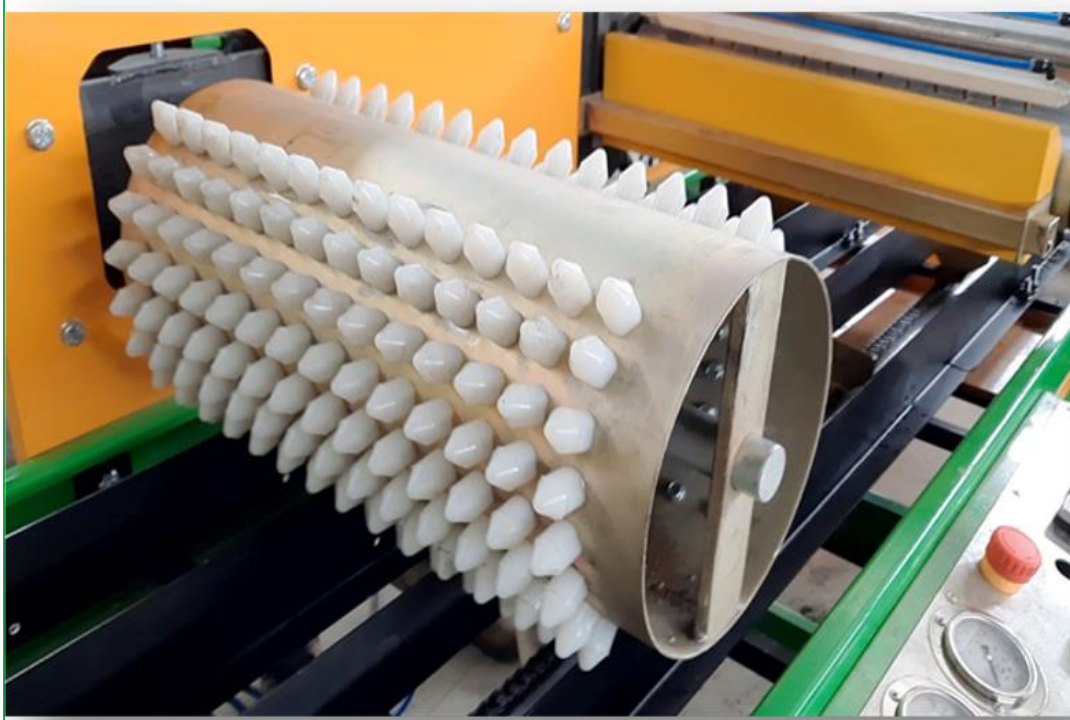

مخصوص سینی های یونولیتی

یکنواخت در پوشش خاک

عدم تشکیل پل در مخزن

مقاوم در برابر خوردگی و فشار

ترکیب اجزای بستر کشت

ظرفیت مخزن ۵۵۰ لیتر

پر کردن یکنواخت و کامل حفره های سینی

ایجاد حفره

درام کارنده

ایجاد حفره

عمق کاشت بذر  
فشرده‌گی در سطح سینی  
کاربری آسان برای انواع بذر

ایجاد حفره در مرکز سلول  
مکانیزم انتقال حرکت زنجیری

مناسب برای انواع سینی  
بدون آسیب و فشار به سینی

درام کارنده

بدون هدررفت بذر  
عسینی برای جمع اوری بذر  
تنوع در اندازه بذر