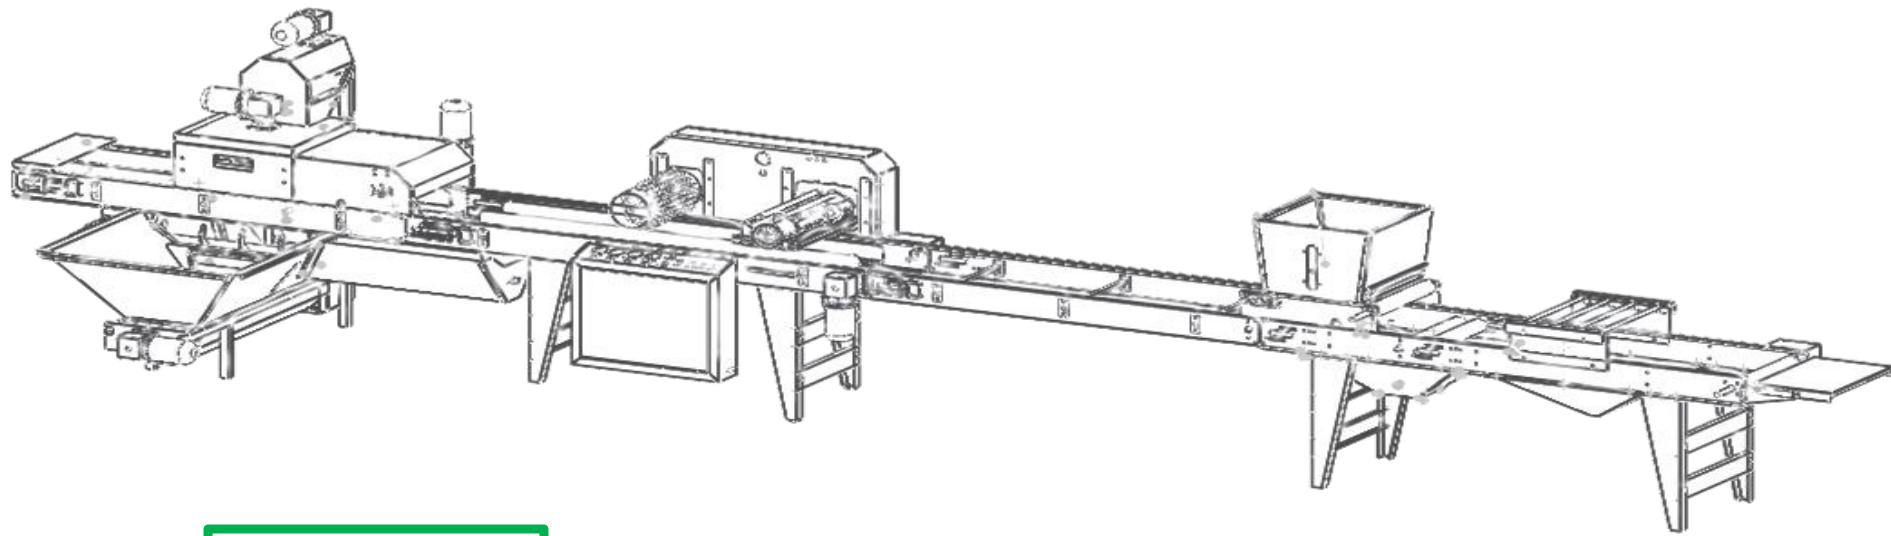

## معرفی ۸ واحد در بذرکار سینی نشا

سینی گذار

خاک پرکن

ایجاد حفره

درام کارنده

میز واکاری

خاک پوششی

آبیاری

دسته کن  
سینی

خاک پرکن سینی

درام کارنده

خاک پوششی

آبیاری

سینی گذار

خاک پرکن

پنوماتیک  
ظرفیت ۵۰ کیلوگرم

مخصوص سینی های یونولیتی

یکنواخت در پوشش خاک

عدم تشکیل پل در مخزن

مقاوم در برابر خوردگی و فشار

ترکیب اجزای بستر کشت

ظرفیت مخزن ۵۵۰ لیتر

پر کردن یکنواخت و کامل حفره های سینی

ایجاد حفره

درام کارنده

ایجاد حفره

عمق کاشت بذر  
فشرده‌گی در سطح سینی  
کاربری آسان برای انواع بذر

ایجاد حفره در مرکز سلول  
مکانیزم انتقال حرکت زنجیری

مناسب برای انواع سینی  
بدون آسیب و فشار به سینی

درام کارنده

بدون هدررفت بذر  
عسینی برای جمع اوری بذر  
تنوع در اندازه بذر