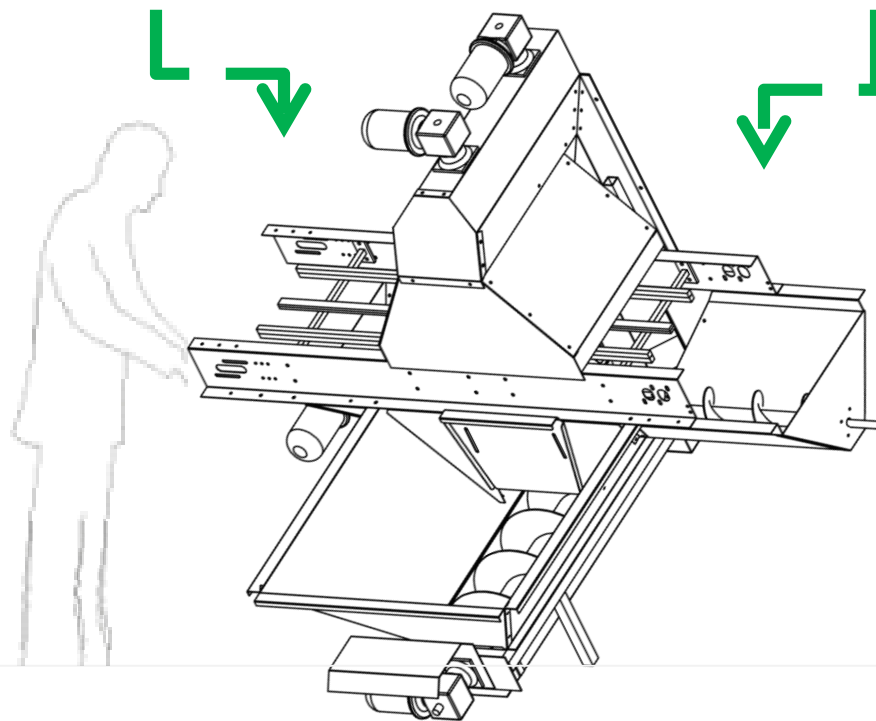

## معرفی ۸ واحد در بذرکار سینی نشا

سینی گذار

خاک پرکن

ایجاد حفره

درام کارنده

میز واکاری

خاک پوششی

آبیاری

دسته کن  
سینی

خاک پرکن سینی

درام کارنده

خاک پوششی

آبیاری

سینی گذار

خاک پرکن

پنوماتیک  
ظرفیت ۵۰ کیلوگرم

مخصوص سینی های یونولیتی

یکنواخت در پوشش خاک

عدم تشکیل پل در مخزن

مقاوم در برابر خوردگی و فشار

ترکیب اجزای بستر کشت

ظرفیت مخزن ۵۵۰ لیتر

پر کردن یکنواخت و کامل حفره های سینی

ایجاد حفره

درام کارنده

ایجاد حفره

عمق کاشت بذر  
فشرده‌گی در سطح سینی  
کاربری آسان برای انواع بذر

ایجاد حفره در مرکز سلول  
مکانیزم انتقال حرکت زنجیری

مناسب برای انواع سینی  
بدون آسیب و فشار به سینی

درام کارنده

بدون هدررفت بذر  
عسینی برای جمع اوری بذر  
تنوع در اندازه بذر