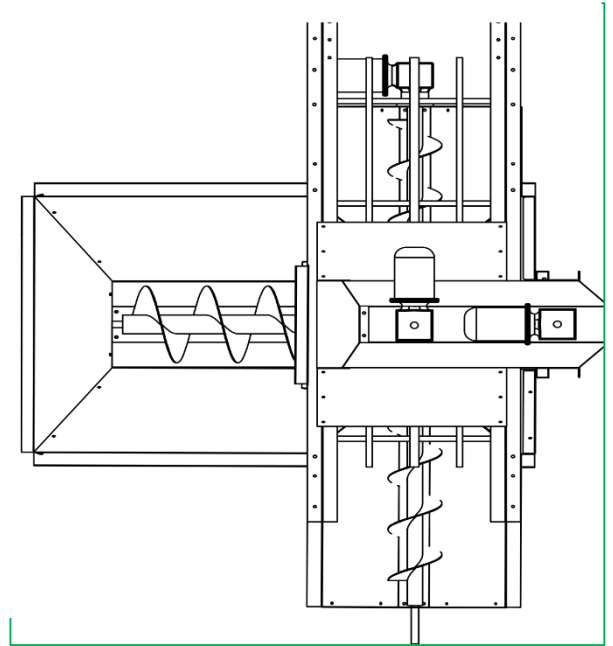

## معرفی ۸ واحد در بذرکار سینی نشا

سینی گذار

خاک پرکن

ایجاد حفره

درام کارنده

میز واکاری

خاک پوششی

آبیاری

دسته کن  
سینی

خاک پرکن سینی

درام کارنده

خاک پوششی

آبیاری

سینی گذار

خاک پرکن

پنوماتیک  
ظرفیت ۵۰ کیلوگرم

مخصوص سینی های یونولیتی

یکنواخت در پوشش خاک

عدم تشکیل پل در مخزن

مقاوم در برابر خوردگی و فشار

ترکیب اجزای بستر کشت

ظرفیت مخزن ۵۵۰ لیتر

پر کردن یکنواخت و کامل حفره های سینی

ایجاد حفره

درام کارنده

ایجاد حفره

عمق کاشت بذر  
فشرده‌گی در سطح سینی  
کاربری آسان برای انواع بذر

ایجاد حفره در مرکز سلول  
مکانیزم انتقال حرکت زنجیری

مناسب برای انواع سینی  
بدون آسیب و فشار به سینی

درام کارنده

بدون هدررفت بذر  
عسینی برای جمع اوری بذر  
تنوع در اندازه بذر