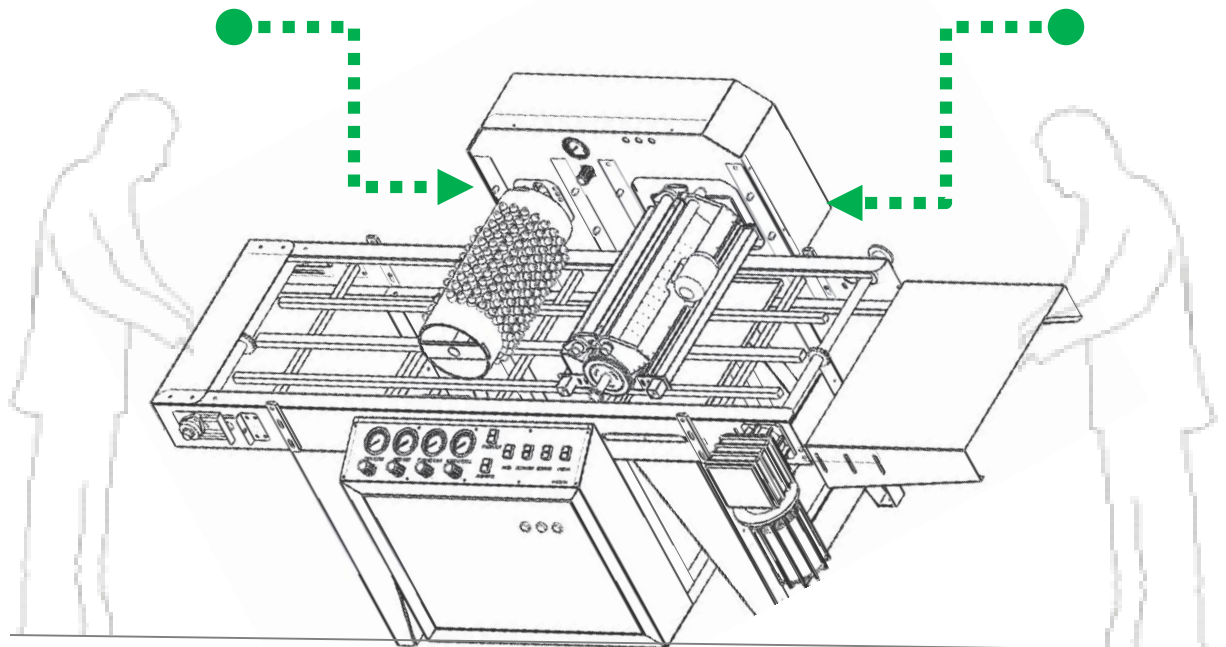

## معرفی ۸ واحد در بذرکار سینی نشا

سینی گذار

خاک پرکن

ایجاد حفره

درام کارنده

میز واکاری

خاک پوششی

آبیاری

مخصوص سینی های یونولیتی

یکنواخت در پوشش خاک

عدم تشکیل پل در مخزن

مقاوم در برابر خوردگی و فشار

ترکیب اجزای بستر کشت

ظرفیت مخزن ۵۵۰ لیتر

پر کردن یکنواخت و کامل حفره های سینی

ایجاد حفره

درام کارنده

ایجاد حفره

عمق کاشت بذر  
فشرده‌گی در سطح سینی  
کاربری آسان برای انواع بذر

ایجاد حفره در مرکز سلول  
مکانیزم انتقال حرکت زنجیری

مناسب برای انواع سینی  
بدون آسیب و فشار به سینی

درام کارنده

بدون هدررفت بذر  
عسینی برای جمع اوری بذر  
تنوع در اندازه بذر

سیستم تنظیم فشار هوا برای ریزش دانه  
قابلیت تنظیم فشار خلاء  
جلوگیری از چند کاشت و نکاشته شدن بذر

۲۶ نیروی کارگری = ۱ ساعت

۱۲۰۰ - ۳۶۰۰ سینی در ساعت

کاشت بذر پوشش دار و بدون پوشش

بررسی کاشت بذور در حفره های سینی نشا