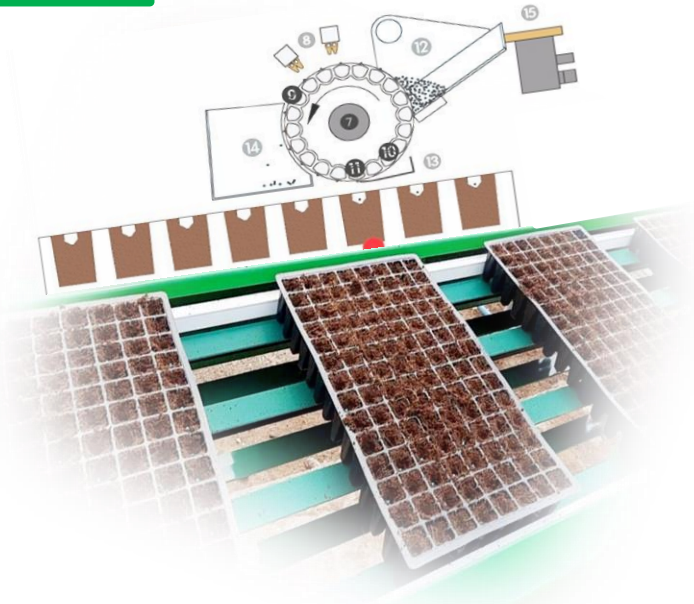

مخصوص سینی های یونولیتی

یکنواخت در پوشش خاک

عدم تشکیل پل در مخزن

مقاوم در برابر خوردگی و فشار

ترکیب اجزای بستر کشت

ظرفیت مخزن ۵۵۰ لیتر

پر کردن یکنواخت و کامل حفره های سینی

ایجاد حفره

درام کارنده

ایجاد حفره

عمق کاشت بذر  
فشرده‌گی در سطح سینی  
کاربری آسان برای انواع بذر

ایجاد حفره در مرکز سلول  
مکانیزم انتقال حرکت زنجیری

مناسب برای انواع سینی  
بدون آسیب و فشار به سینی

درام کارنده

بدون هدررفت بذر  
عسینی برای جمع اوری بذر  
تنوع در اندازه بذر

سیستم تنظیم فشار هوا برای ریزش دانه  
قابلیت تنظیم فشار خلاء  
جلوگیری از چند کاشت و نکاشته شدن بذر

۲۶ نیروی کارگری = ۱ ساعت

۱۲۰۰ - ۳۶۰۰ سینی در ساعت

کاشت بذر پوشش دار و بدون پوشش

بررسی کاشت بذور در حفره های سینی نشا

میزواکاری

خاک پوششی

آبیاری

دسته کن سینی

خاک پودری و سبک  
تثبیت بذر درسلول های کشت شده

قابلیت تنظیم دریچه خروجی مقدار خاک

بررسی سطح بستر کشت در مخزن

یکنواخت در آبیاری سلولها  
تنظیم فشار آب  
تنظیم حجم خروجی آب