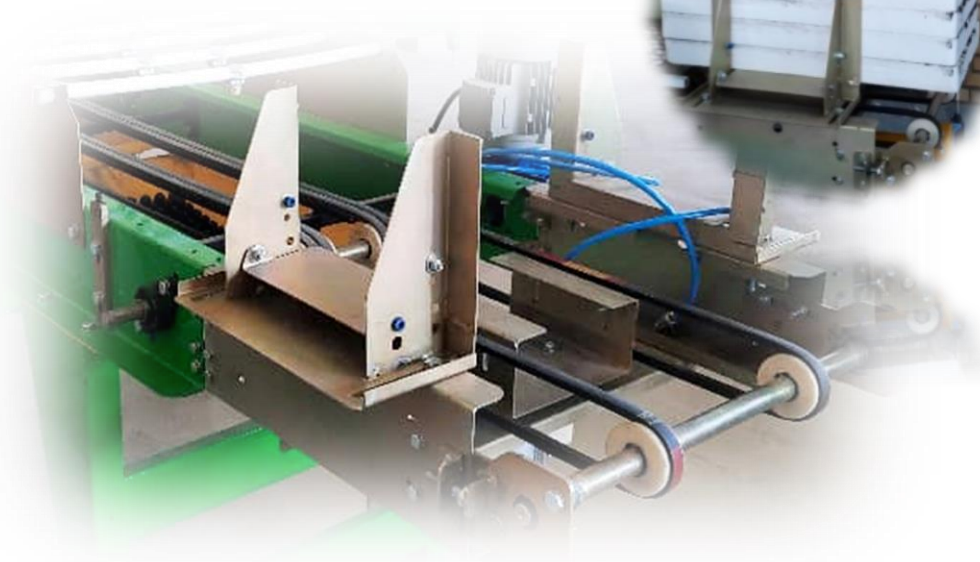

دسته کن
سینی

جک های پنوماتیک

ظرفیت ۵۰ کیلوگرم