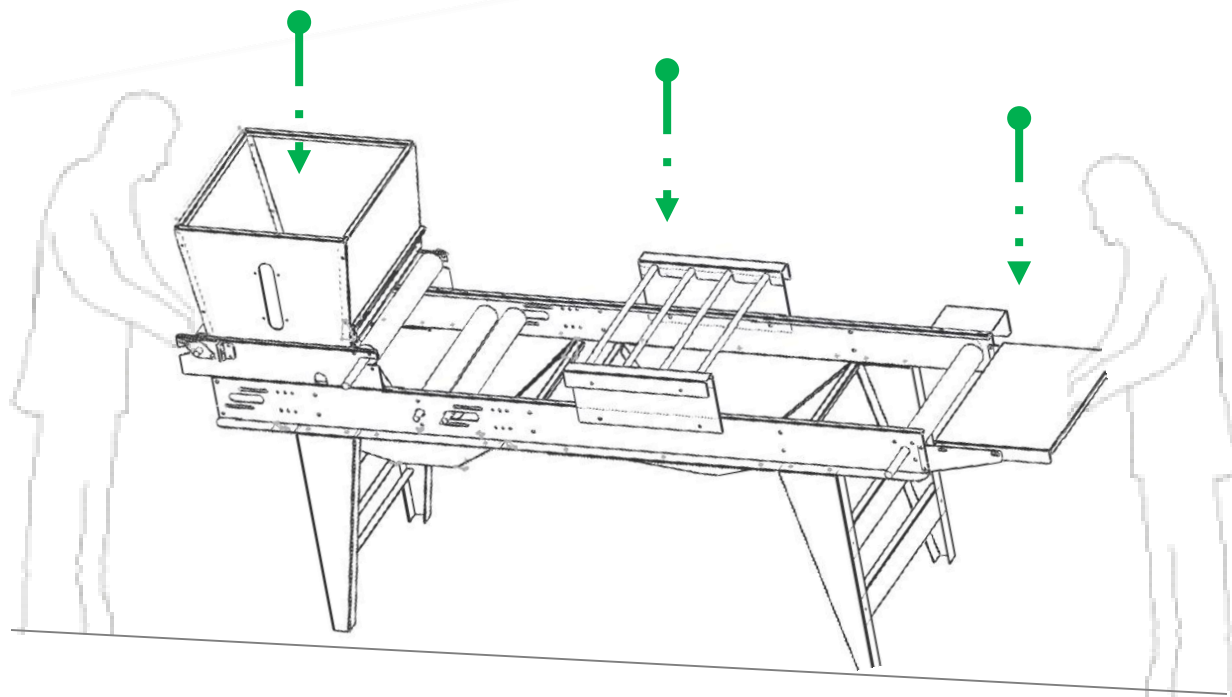

مخصوص سینی های یونولیتی

یکنواخت در پوشش خاک

عدم تشکیل پل در مخزن

مقاوم در برابر خوردگی و فشار

ترکیب اجزای بستر کشت

ظرفیت مخزن ۵۵۰ لیتر

پر کردن یکنواخت و کامل حفره های سینی

ایجاد حفره

درام کارنده

ایجاد حفره

عمق کاشت بذر  
فشرده‌گی در سطح سینی  
کاربری آسان برای انواع بذر

ایجاد حفره در مرکز سلول  
مکانیزم انتقال حرکت زنجیری

مناسب برای انواع سینی  
بدون آسیب و فشار به سینی

درام کارنده

بدون هدررفت بذر  
عسینی برای جمع اوری بذر  
تنوع در اندازه بذر

سیستم تنظیم فشار هوا برای ریزش دانه  
قابلیت تنظیم فشار خلاء  
جلوگیری از چند کاشت و نکاشته شدن بذر

۲۶ نیروی کارگری = ۱ ساعت

۱۲۰۰ - ۳۶۰۰ سینی در ساعت

کاشت بذر پوشش دار و بدون پوشش

بررسی کاشت بذور در حفره های سینی نشا

میزواکاری

خاک پوششی

آبیاری

دسته کن سینی

خاک پودری و سبک  
تثبیت بذر درسلول های کشت شده

قابلیت تنظیم دریچه خروجی مقدار خاک

بررسی سطح بستر کشت در مخزن

یکنواخت در آبیاری سلولها  
تنظیم فشار آب  
تنظیم حجم خروجی آب