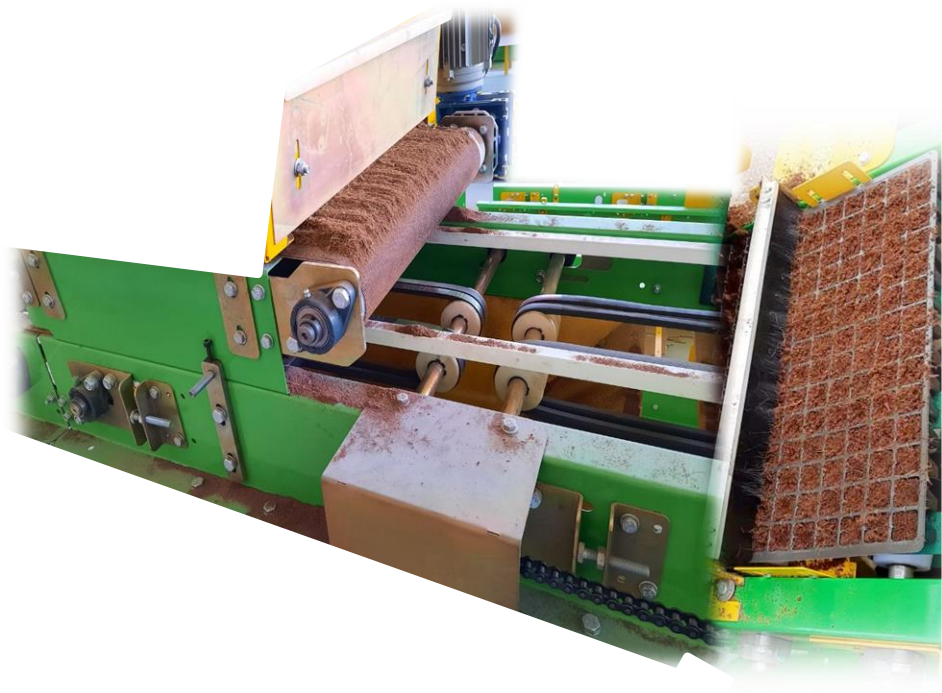

درام کارنده

ایجاد حفره

عمق کاشت بذر  
فشرده‌گی در سطح سینی  
کاربری آسان برای انواع بذر

ایجاد حفره در مرکز سلول  
مکانیزم انتقال حرکت زنجیری

مناسب برای انواع سینی  
بدون آسیب و فشار به سینی

درام کارنده

بدون هدررفت بذر  
عسینی برای جمع اوری بذر  
تنوع در اندازه بذر

میزواکاری

خاک پوششی

آبیاری

دسته کن سینی

خاک پودری و سبک  
تثبیت بذر درسلول های کشت شده

قابلیت تنظیم دریچه خروجی مقدار خاک

بررسی سطح بستر کشت در مخزن

یکنواخت در آبیاری سلولها  
تنظیم فشار آب  
تنظیم حجم خروجی آب