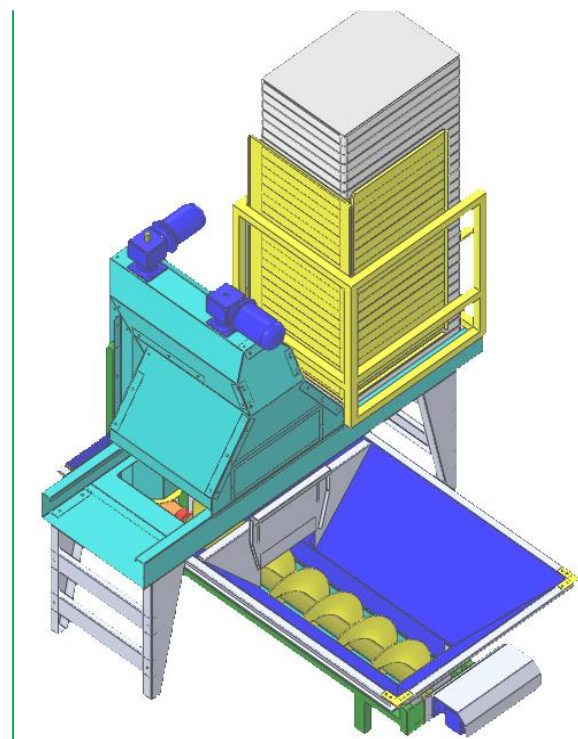

## معرفی ۸ واحد در بذرکار سینی نشا

سینی گذار

خاک پرکن

ایجاد حفره

درام کارنده

میز واکاری

خاک پوششی

آبیاری

دسته کن  
سینی

خاک پرکن سینی

درام کارنده

خاک پوششی

آبیاری

سینی گذار

خاک پرکن

پنوماتیک  
ظرفیت ۵۰ کیلوگرم

مخصوص سینی های یونولیتی

یکنواخت در پوشش خاک

عدم تشکیل پل در مخزن

مقاوم در برابر خوردگی و فشار

ترکیب اجزای بستر کشت

ظرفیت مخزن ۵۵۰ لیتر

پر کردن یکنواخت و کامل حفره های سینی

ایجاد حفره

درام کارنده

ایجاد حفره

عمق کاشت بذر  
فشرده‌گی در سطح سینی  
کاربری آسان برای انواع بذر

ایجاد حفره در مرکز سلول  
مکانیزم انتقال حرکت زنجیری

مناسب برای انواع سینی  
بدون آسیب و فشار به سینی

درام کارنده

بدون هدررفت بذر  
عسینی برای جمع اوری بذر  
تنوع در اندازه بذر