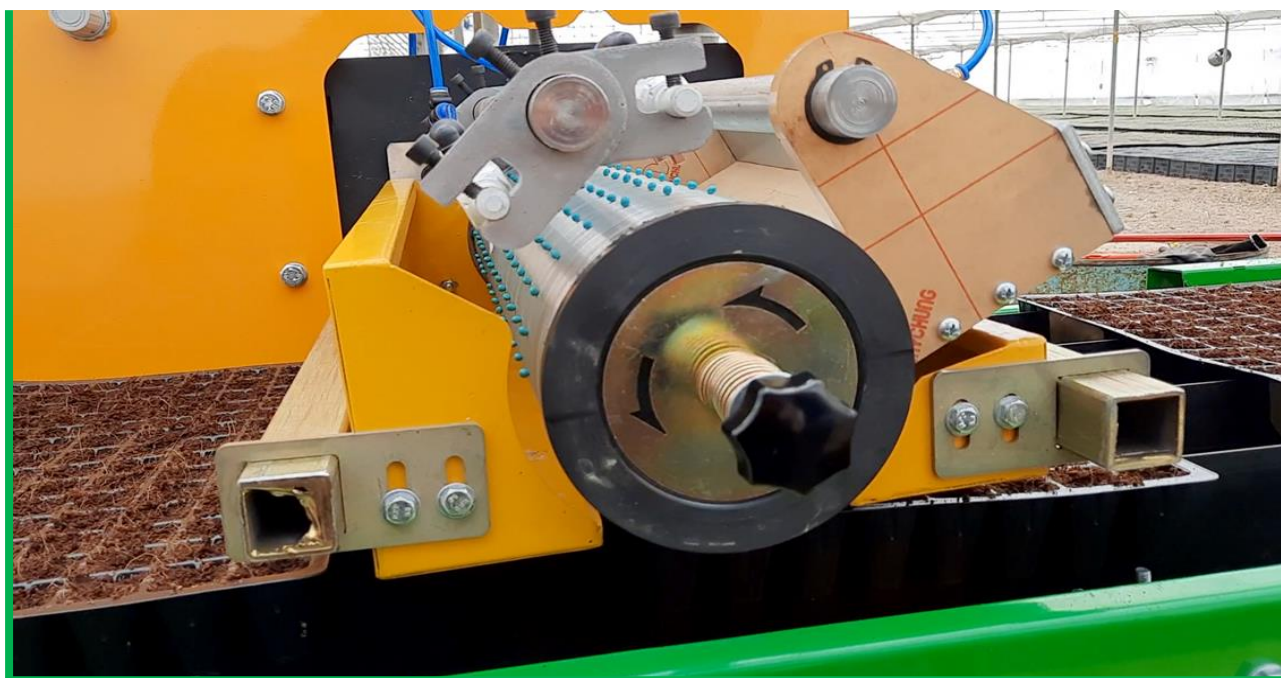

مخصوص سینی های یونولیتی

یکنواخت در پوشش خاک

عدم تشکیل پل در مخزن

مقاوم در برابر خوردگی و فشار

ترکیب اجزای بستر کشت

ظرفیت مخزن ۵۵۰ لیتر

پر کردن یکنواخت و کامل حفره های سینی

ایجاد حفره

درام کارنده

ایجاد حفره

عمق کاشت بذر  
فشرده‌گی در سطح سینی  
کاربری آسان برای انواع بذر

ایجاد حفره در مرکز سلول  
مکانیزم انتقال حرکت زنجیری

مناسب برای انواع سینی  
بدون آسیب و فشار به سینی

درام کارنده

بدون هدررفت بذر  
عسینی برای جمع اوری بذر  
تنوع در اندازه بذر

سیستم تنظیم فشار هوا برای ریزش دانه  
قابلیت تنظیم فشار خلاء  
جلوگیری از چند کاشت و نکاشته شدن بذر

۲۶ نیروی کارگری = ۱ ساعت

۱۲۰۰ - ۳۶۰۰ سینی در ساعت

کاشت بذر پوشش دار و بدون پوشش

بررسی کاشت بذور در حفره های سینی نشا

میزواکاری

خاک پوششی

آبیاری

دسته کن سینی

خاک پودری و سبک  
تثبیت بذر درسلول های کشت شده

قابلیت تنظیم دریچه خروجی مقدار خاک

بررسی سطح بستر کشت در مخزن

یکنواخت در آبیاری سلولها  
تنظیم فشار آب  
تنظیم حجم خروجی آب