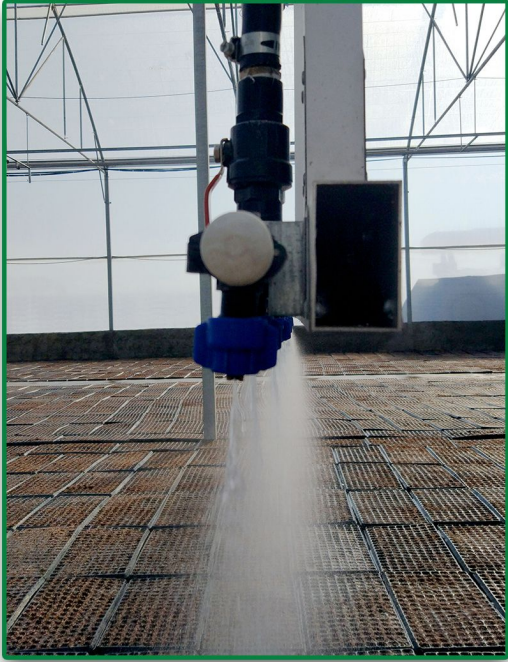

بوم آبیاری

مناسب برای گلخانه های پرورش نشاء، گل، گیاهان زینتی و نهالستان ها
با استفاده از بوم آبیاری به دلیل حذف راهروهای غیر ضروری و افزایش فضای مفید،
ظرفیت تولید افزایش خواهد یافت.

- قابلیت نصب در گلخانه و استفاده در فضای باز
- دارای ریل دابل بصورت اختصاصی برای حرکت یکپارچه بوم و طول عمر بالاتر
- دارای سیستم گردشی، با حرکت نامحسوس شلنگ آبیاری روی ریل
- امکان برنامه ریزی روزانه یا ماهانه آبیاری به صورت اتوماتیک
- امکان محلول پاشی کود و سم بصورت یکنواخت
- افزایش راندمان مصرف آب با جلوگیری از خطای انسانی و یکنواختی کامل در آبیاری
- طراحی اختصاصی نازل ها به منظور آبیاری بهینه حاشیه محل کشت

Watering Boom

The only way to get out of the impasse in greenhouse crops and to get profit, used Technology in Greenhouses. Watering is one of the most important and labor intensive jobs in a greenhouse of all the possible greenhouse tasks to automate, watering will have the highest return on investment. Boom irrigation is considered the most accurate and flexible form of overhead irrigation.