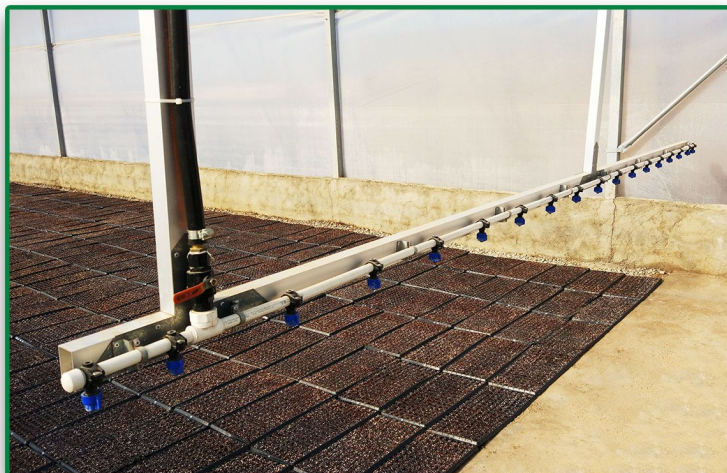

بوم آبیاری

مناسب برای گلخانه های پرورش نشاء، گل، گیاهان زینتی و نهالستان ها
با استفاده از بوم آبیاری به دلیل حذف راهروهای غیر ضروری و افزایش فضای مفید،
ظرفیت تولید افزایش خواهد یافت.

- قابلیت نصب در گلخانه و استفاده در فضای باز
- دارای ریل دابل بصورت اختصاصی برای حرکت یکپارچه بوم و طول عمر بالاتر
- دارای سیستم گردشی، با حرکت نامحسوس شلنگ آبیاری روی ریل
- امکان برنامه ریزی روزانه یا ماهانه آبیاری به صورت اتوماتیک
- امکان محلول پاشی کود و سم بصورت یکنواخت
- افزایش راندمان مصرف آب با جلوگیری از خطای انسانی و یکنواختی کامل در آبیاری
- طراحی اختصاصی نازل ها به منظور آبیاری بهینه حاشیه محل کشت

Watering Boom

The only way to get out of the impasse in greenhouse crops and to get profit, used Technology in Greenhouses. Watering is one of the most important and labor intensive jobs in a greenhouse of all the possible greenhouse tasks to automate, watering will have the highest return on investment. Boom irrigation is considered the most accurate and flexible form of overhead irrigation.

- بوم های سفارشی با ارتفاع قابل تنظیم
- نصب روی سازه و عدم نیاز به فضای اضافه، قابلیت دمونتاز شدن، مناسب برای گلخانه های اجاره ای
- امکان تنظیم مسافت رفت و برگشت از هر نقطه و امکان تنظیم تعداد دفعات آبیاری در هر نوبت
- نگهداری ساده و کم هزینه با طول عمر بالا
- امکان استفاده از برق سه یا تک فاز

- تتميز طفرة الري هذه في مشاتل النباتات الصغيرة بالعديد من المزايا التي تلبى المتطلبات التي لدى النباتات الصغيرة.
- قماش الري تيدابارس له تركيب سهل، و القدرة على إعادة التجميع، مناسبة للدفيئات استنجاري.
- تتحرك طفرة الري على طول القضبان المزدوجة لإنتاج رحلة فائقة الاستقرار في كامل طول الدفيئة. لقد مكن هذا التصميم طفرة الري من توفير كمية متساوية و موحدة من المياه كما هو مطلوب من قبل المحاصيل.
- القدرة على برمجة خطوات الري اليومية و الشهرية.