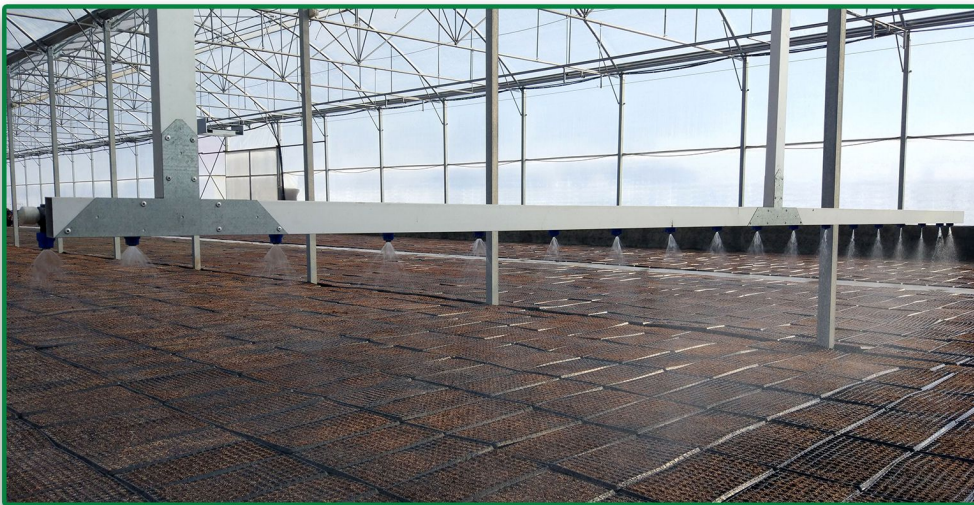

قماش الری

مما لا شك فيه، الطريقة الوحيدة للخروج من المأزق في المحاصيل الدفيئة و الحصول على الربح، استخدام التكنولوجيا في الدفيئات.

- الری هو واحد من الوظائف الأكثر أهمية و كثيفة العمالة في الدفيئة. من بين جميع مهام الدفيئة الممكنة للتشغيل الآلي، سيكون للری أعلى عائد على الاستثمار. يعتبر الری المزدهر أكثر أشكال الری مرونة و دقة.

- استخدام قماش المحمول يقلل من تكاليف العمالة و الخسائر الناجمة عن أخطاء العمل، و كذلك راحة العمل.